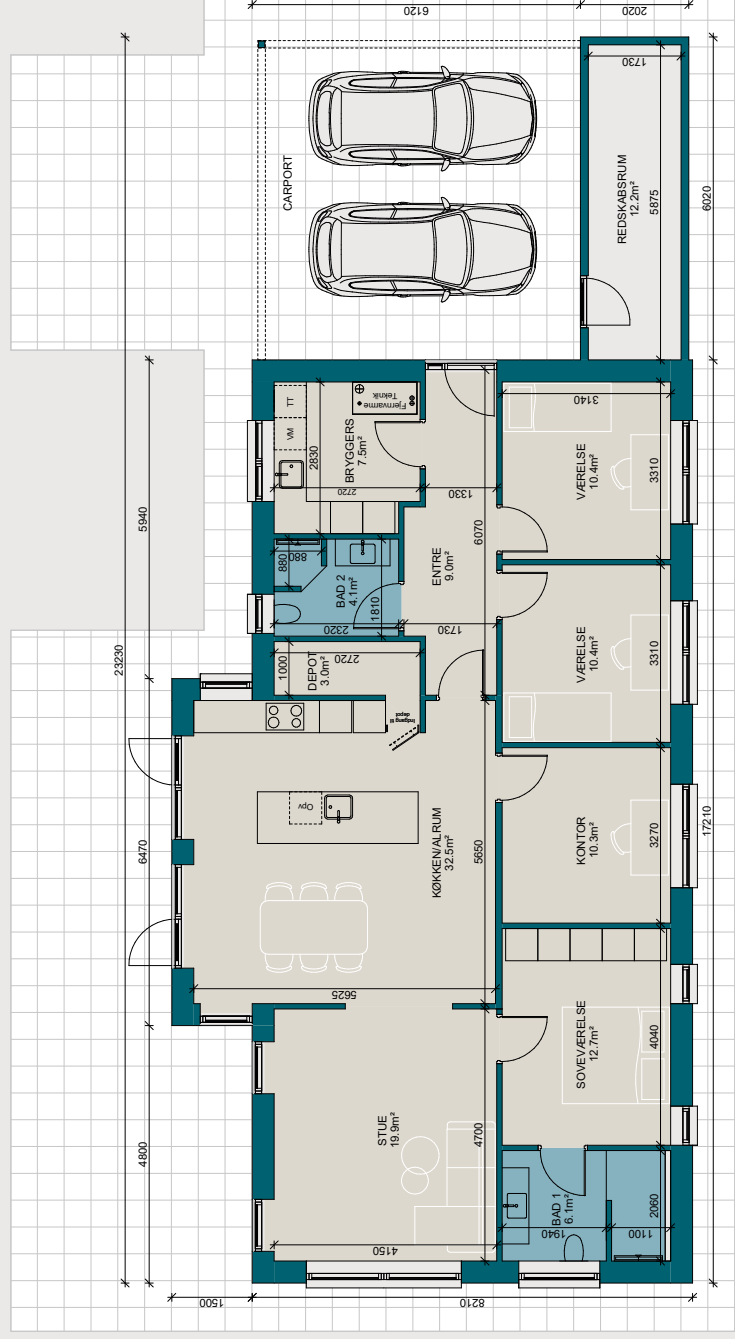

Udstillingshus Fejringmarken 1, 8722 Hedensted

Fakta

Boligareal 151 kvm

Antal værelser 4

Carport 37 kvm

Højdepunkter

Ovenlysvinduer i køkken-alrum

Skjult køkkendepot

Skrålofter i køkken-alrum

Opmuret gavl

Bryggers med god arbejdsplads

Stor skabsvæg

Vil du se flere plantegninger?

Lad dig inspirere af hundredevis af plantegninger på miltonhuse.dk.